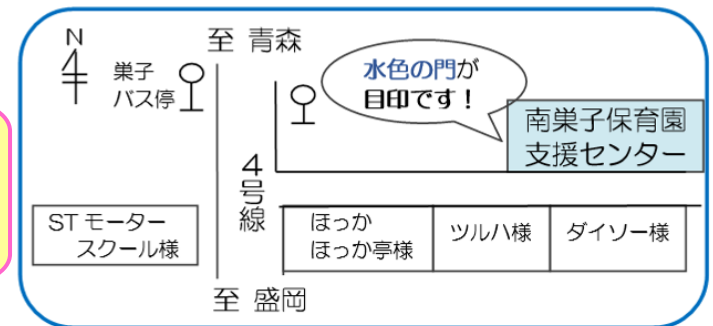

たくさんの風船で遊びました。風船の船に乗り、楽しそうな子ども達でした。

《◇茶話会◇》

お茶を飲みながらカウンセラーの熊谷 多美子さんから「心が軽くなる心理学について」の話を聞きました。日々の子育てが、楽しくなるような話でした。次回もお楽しみに…。

おねがい

過ごしやすく、運動量の増える時期です。
水分補給用の飲み物持参と帽子の用意をお願いします。

子育て支援センターの紹介

遊びにきてね!

支援室・園庭開放時間 9:00~11:30 13:30~16:00
 ★月・水・木・金曜日… ほほえみランド (2か月~就学前の親子)
 ★火曜日…………… ベビーランド (2か月~1歳までの親子)
 マタニティサロン(妊婦さん)
 ★土曜日(月1回)…… パパママランド (2か月~就学前の親子)
 <<育児相談電話・栄養相談・健康相談>>
 9:00~16:00 (お気軽にご相談ください)

《講座の紹介》

毎月1回…誕生会 10:30~11:00
 身体測定・健康相談 10:00~11:00
 年に5回…離乳食見学 10:30~11:30
 年に3回…茶話会 10:00~11:30
 園児との交流会 10:30~11:00
 年に2回…マタニティサロン 13:30~16:00
 ※他に季節の行事やタッチコミュニケーション等があります。

絵本の貸し出し

幼児向け絵本
 おとな向けの本等
 沢山用意してあります。
 月~金曜日
 9:00~16:00

滝沢市保育協会各園では、園庭開放をしております。遊びたい方は、お問い合わせの上、ご利用ください。

【滝沢市保育協会 保育園の紹介】 ~お気軽にお問合せ下さい~

- *川 前保育園 688-4145
- *一本木保育園 688-2662
- *巢 子保育園 688-2270
- *鶯 飼保育園 687-1375
- *ふうりん保育園 686-2155
- *柳 沢保育園 688-4335
- *元 村保育園 684-2222
- *大 沢保育園 687-2509
- *南巢子保育園 688-7706
- *姥 屋 敷保育所 680-2622